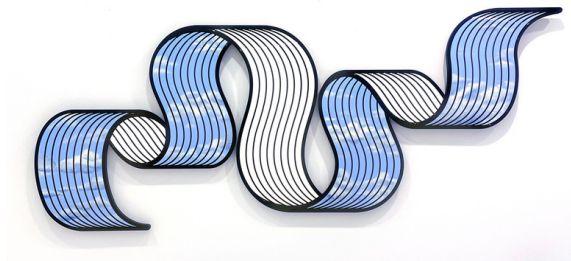

2. Title: « Mother of pearl» Size : 154 x 160 cm
Medium: Oil paint, resin on MDF
SOLD

3. Title: « Breeze » Size: 218 x 83 cm
Medium: acrylic paint, resin on MDF