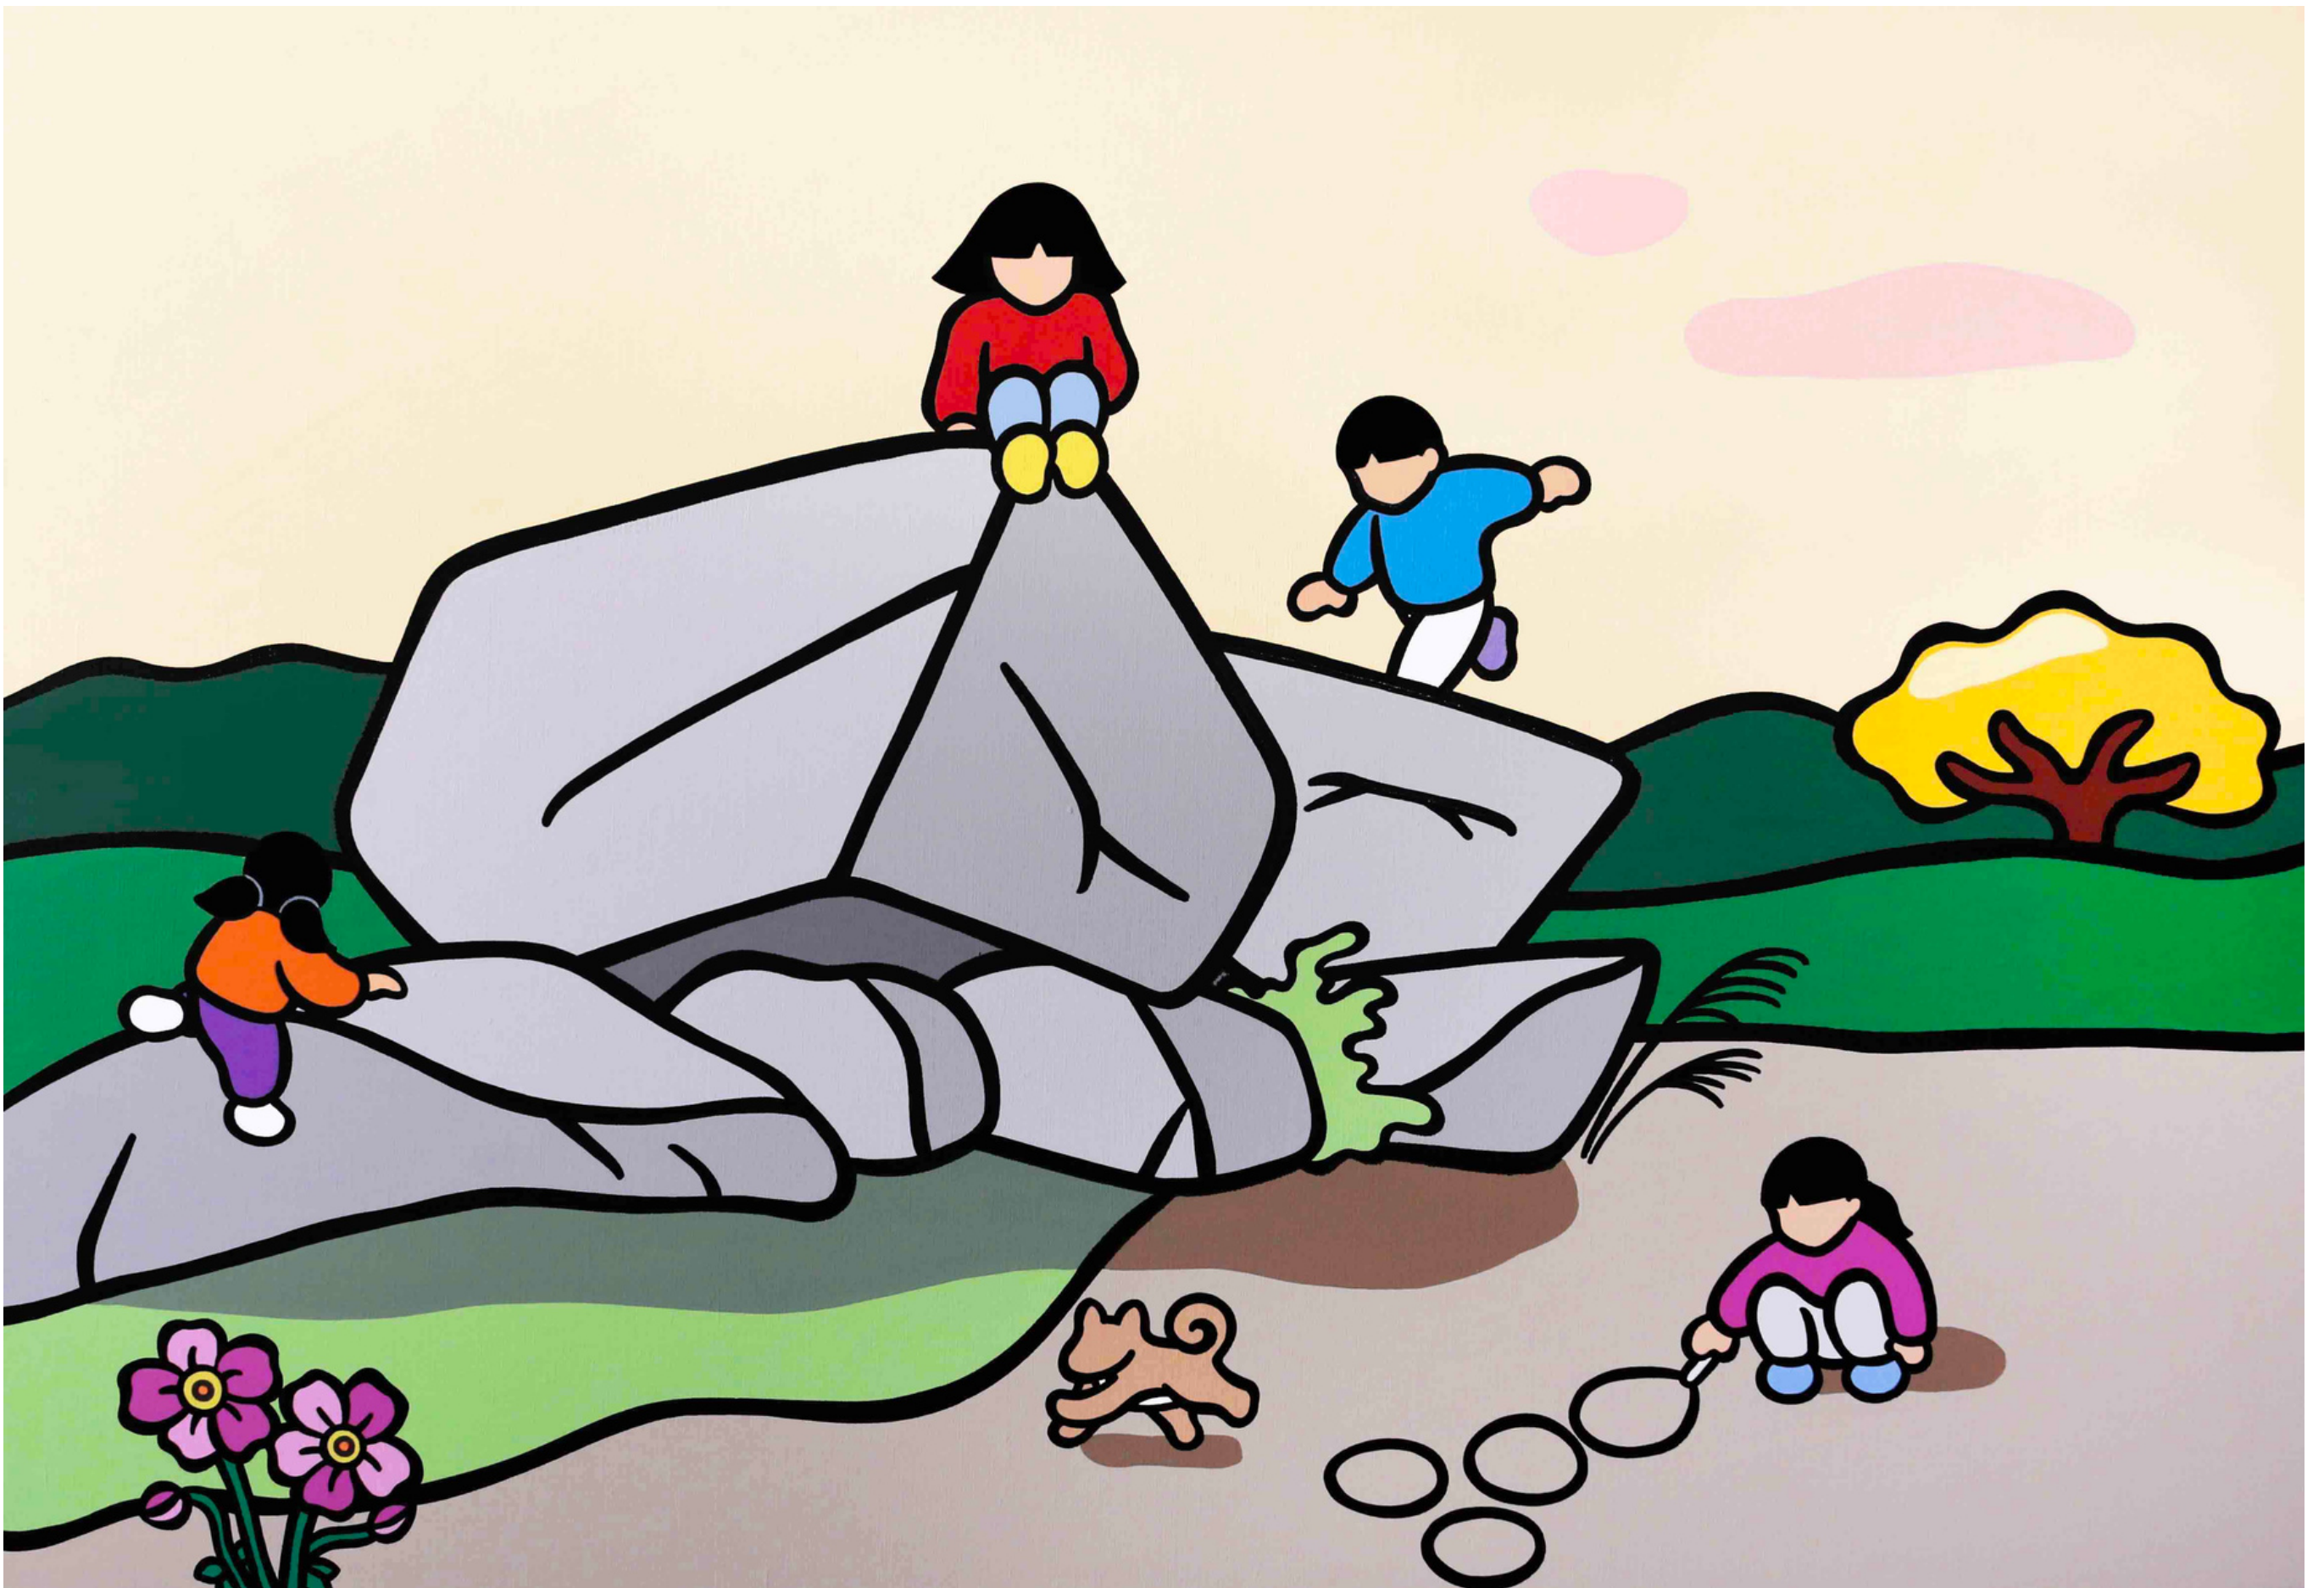

Title: "Ishibutai Tumulus", Size: 116 x 80 cm Acrylic on canvas